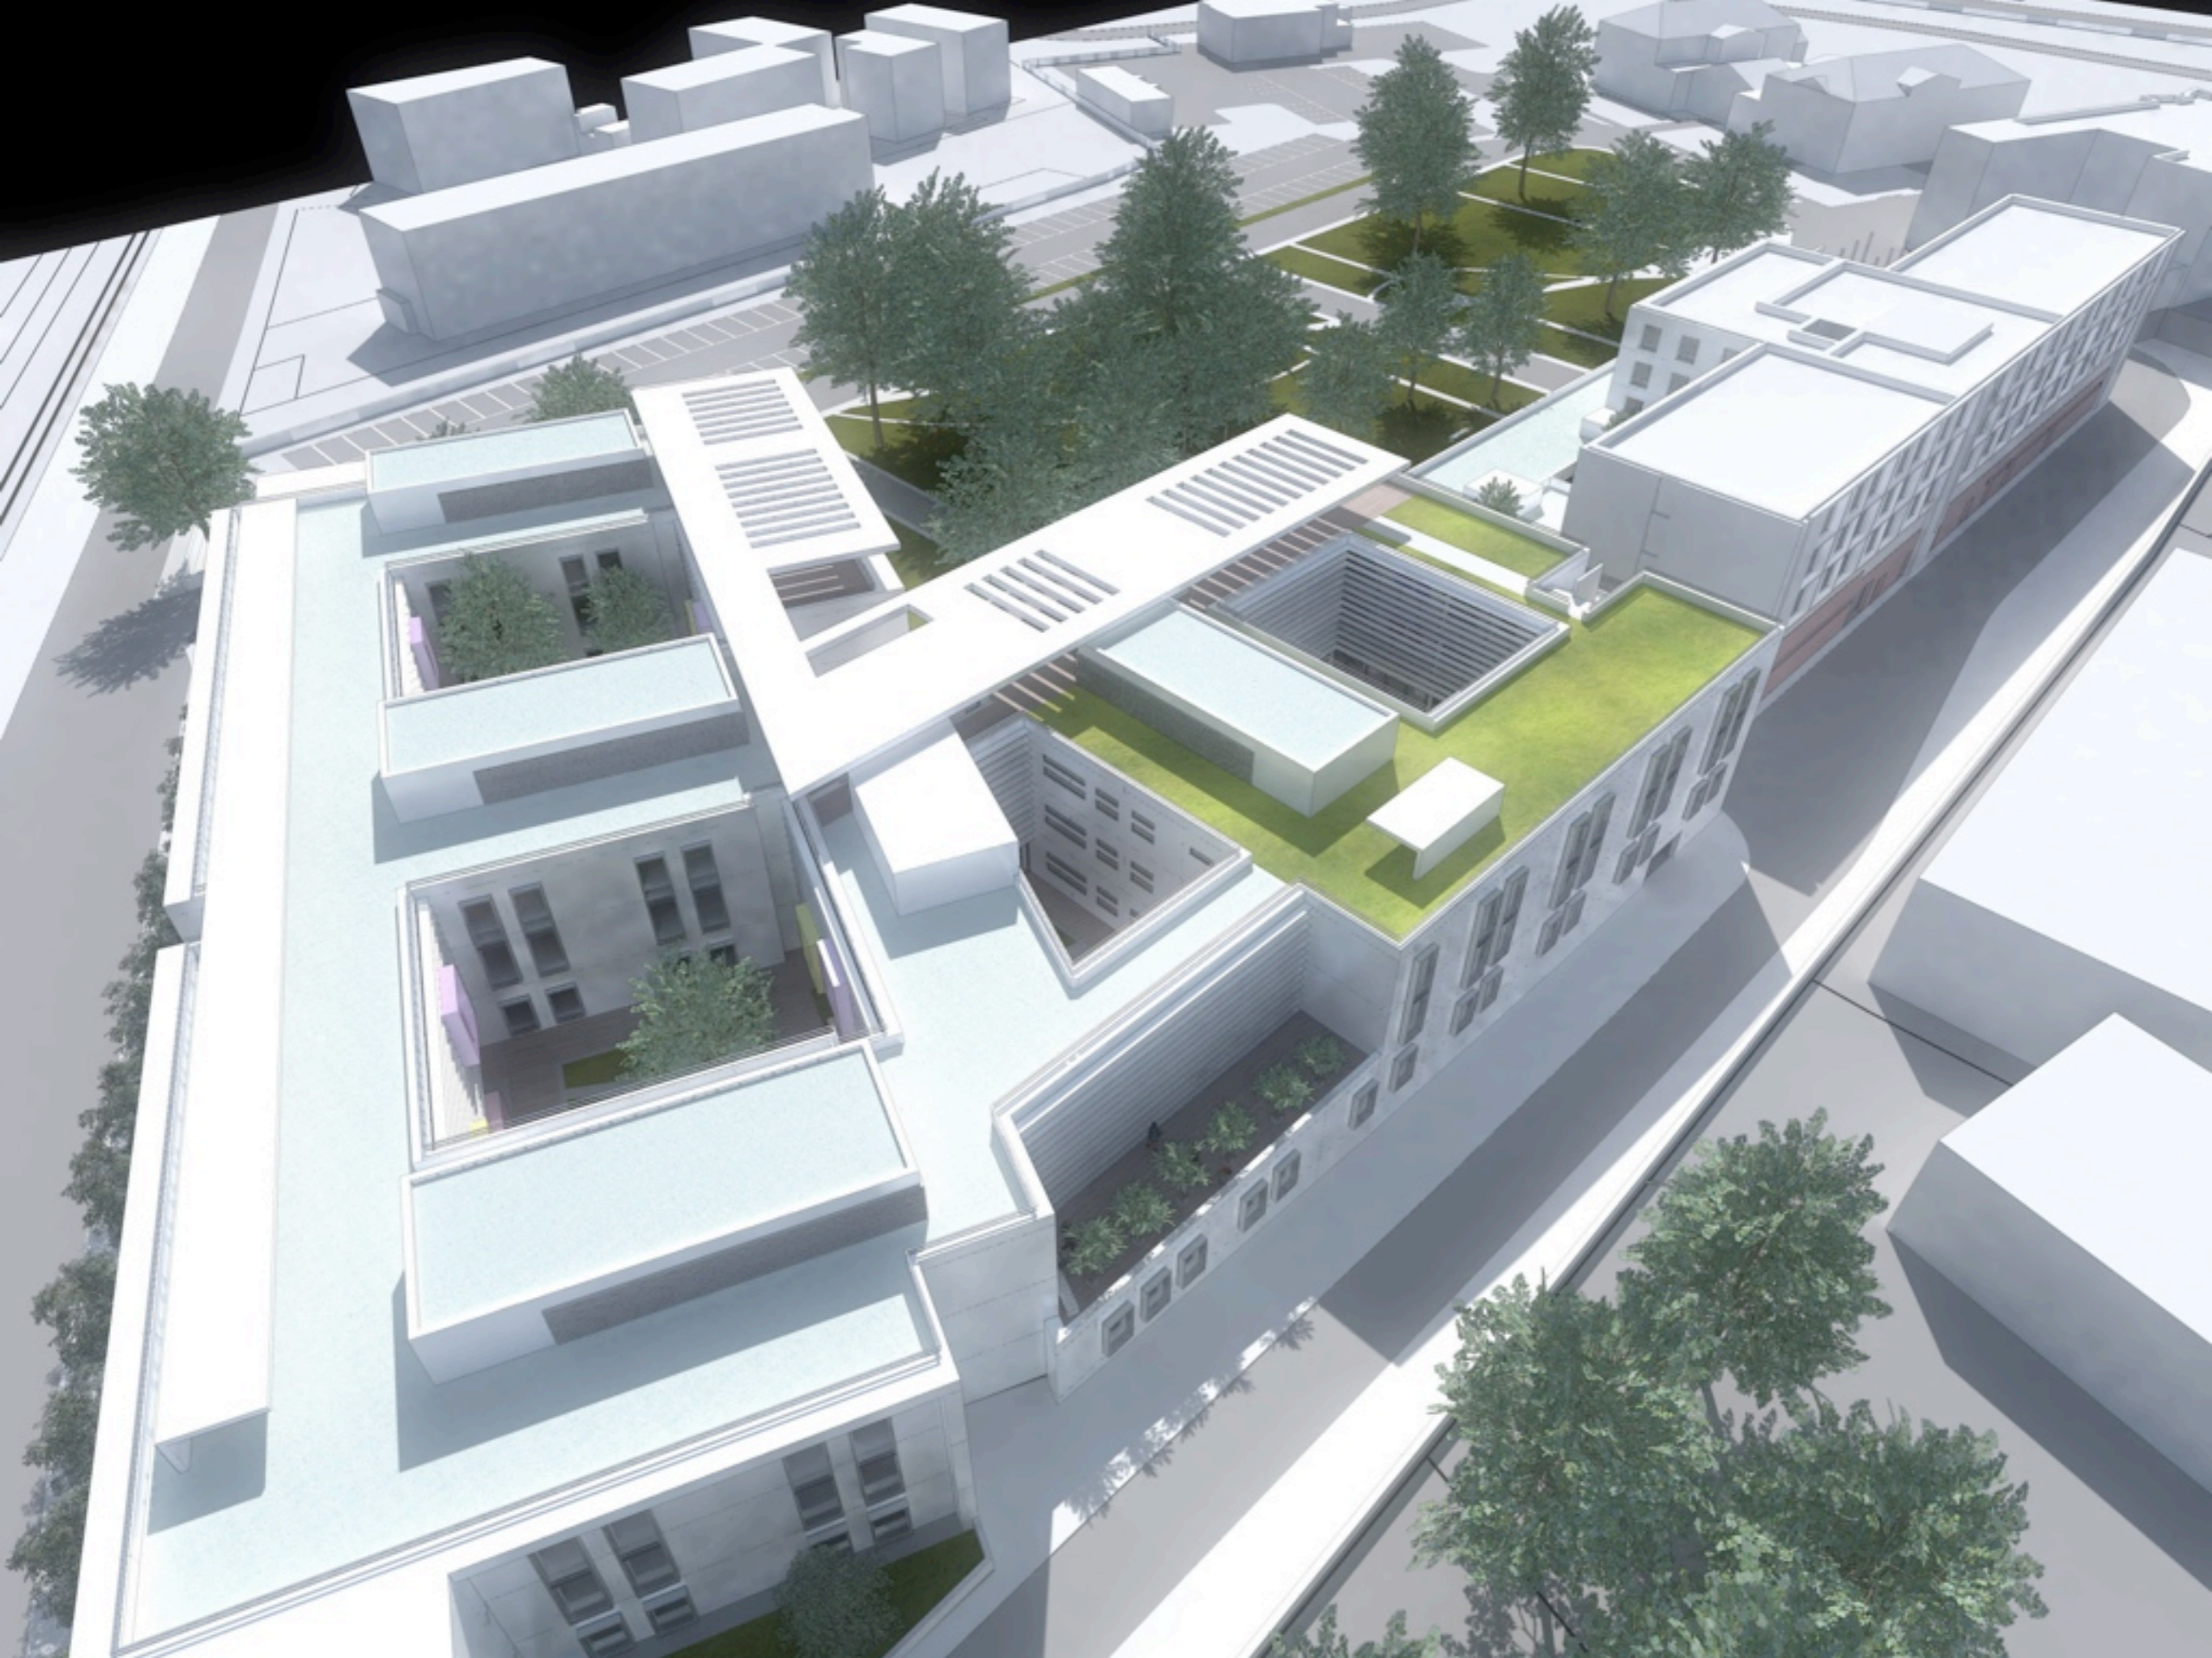

# Nouvel EHPAD

Par Guy BEZ Architecte  
Lauréat du concours

Vues du couloir

Vues du Parc de jour et de nuit

Vues du patio

Vues des salles à manger

Vues des terrasses