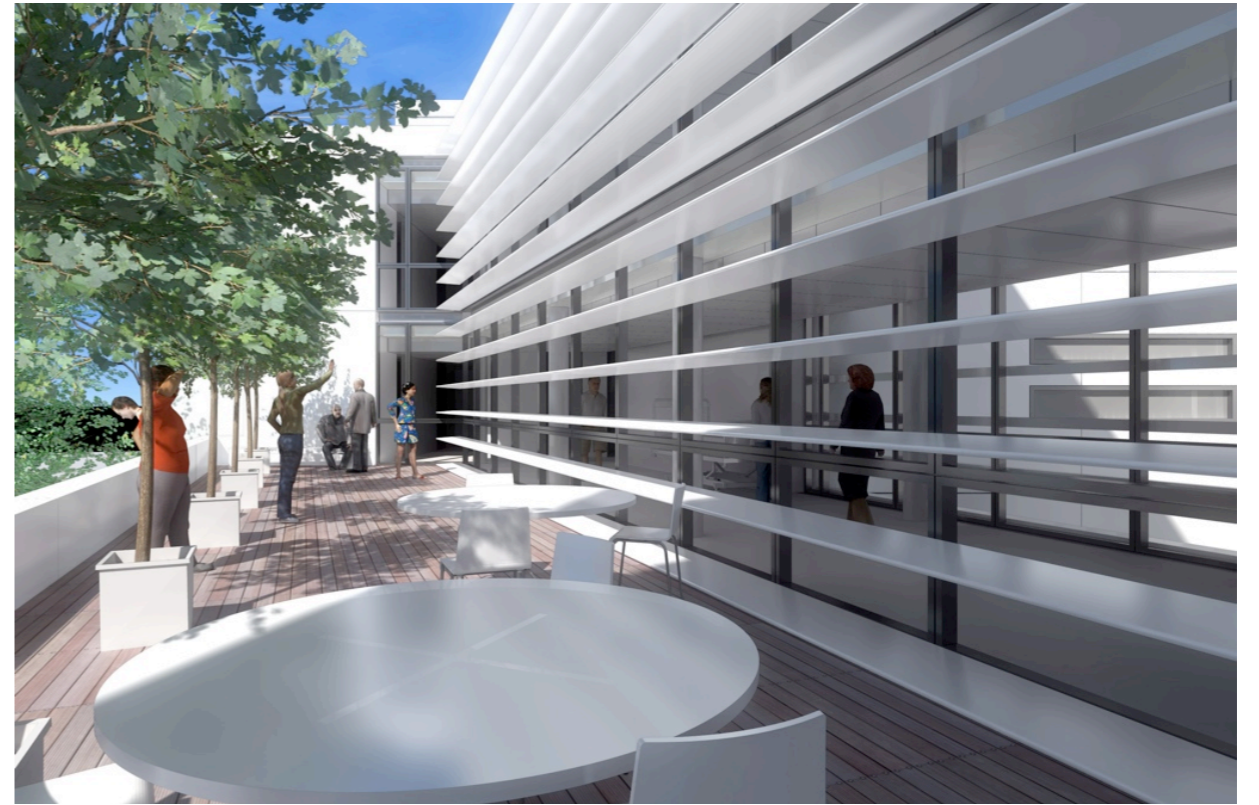

# Nouvel EHPAD

Par Guy BEZ Architecte  
Lauréat du concours

Vues du couloir

Vues du Parc de jour et de nuit

Vues du patio

Vues des salles à manger

Vues des terrasses