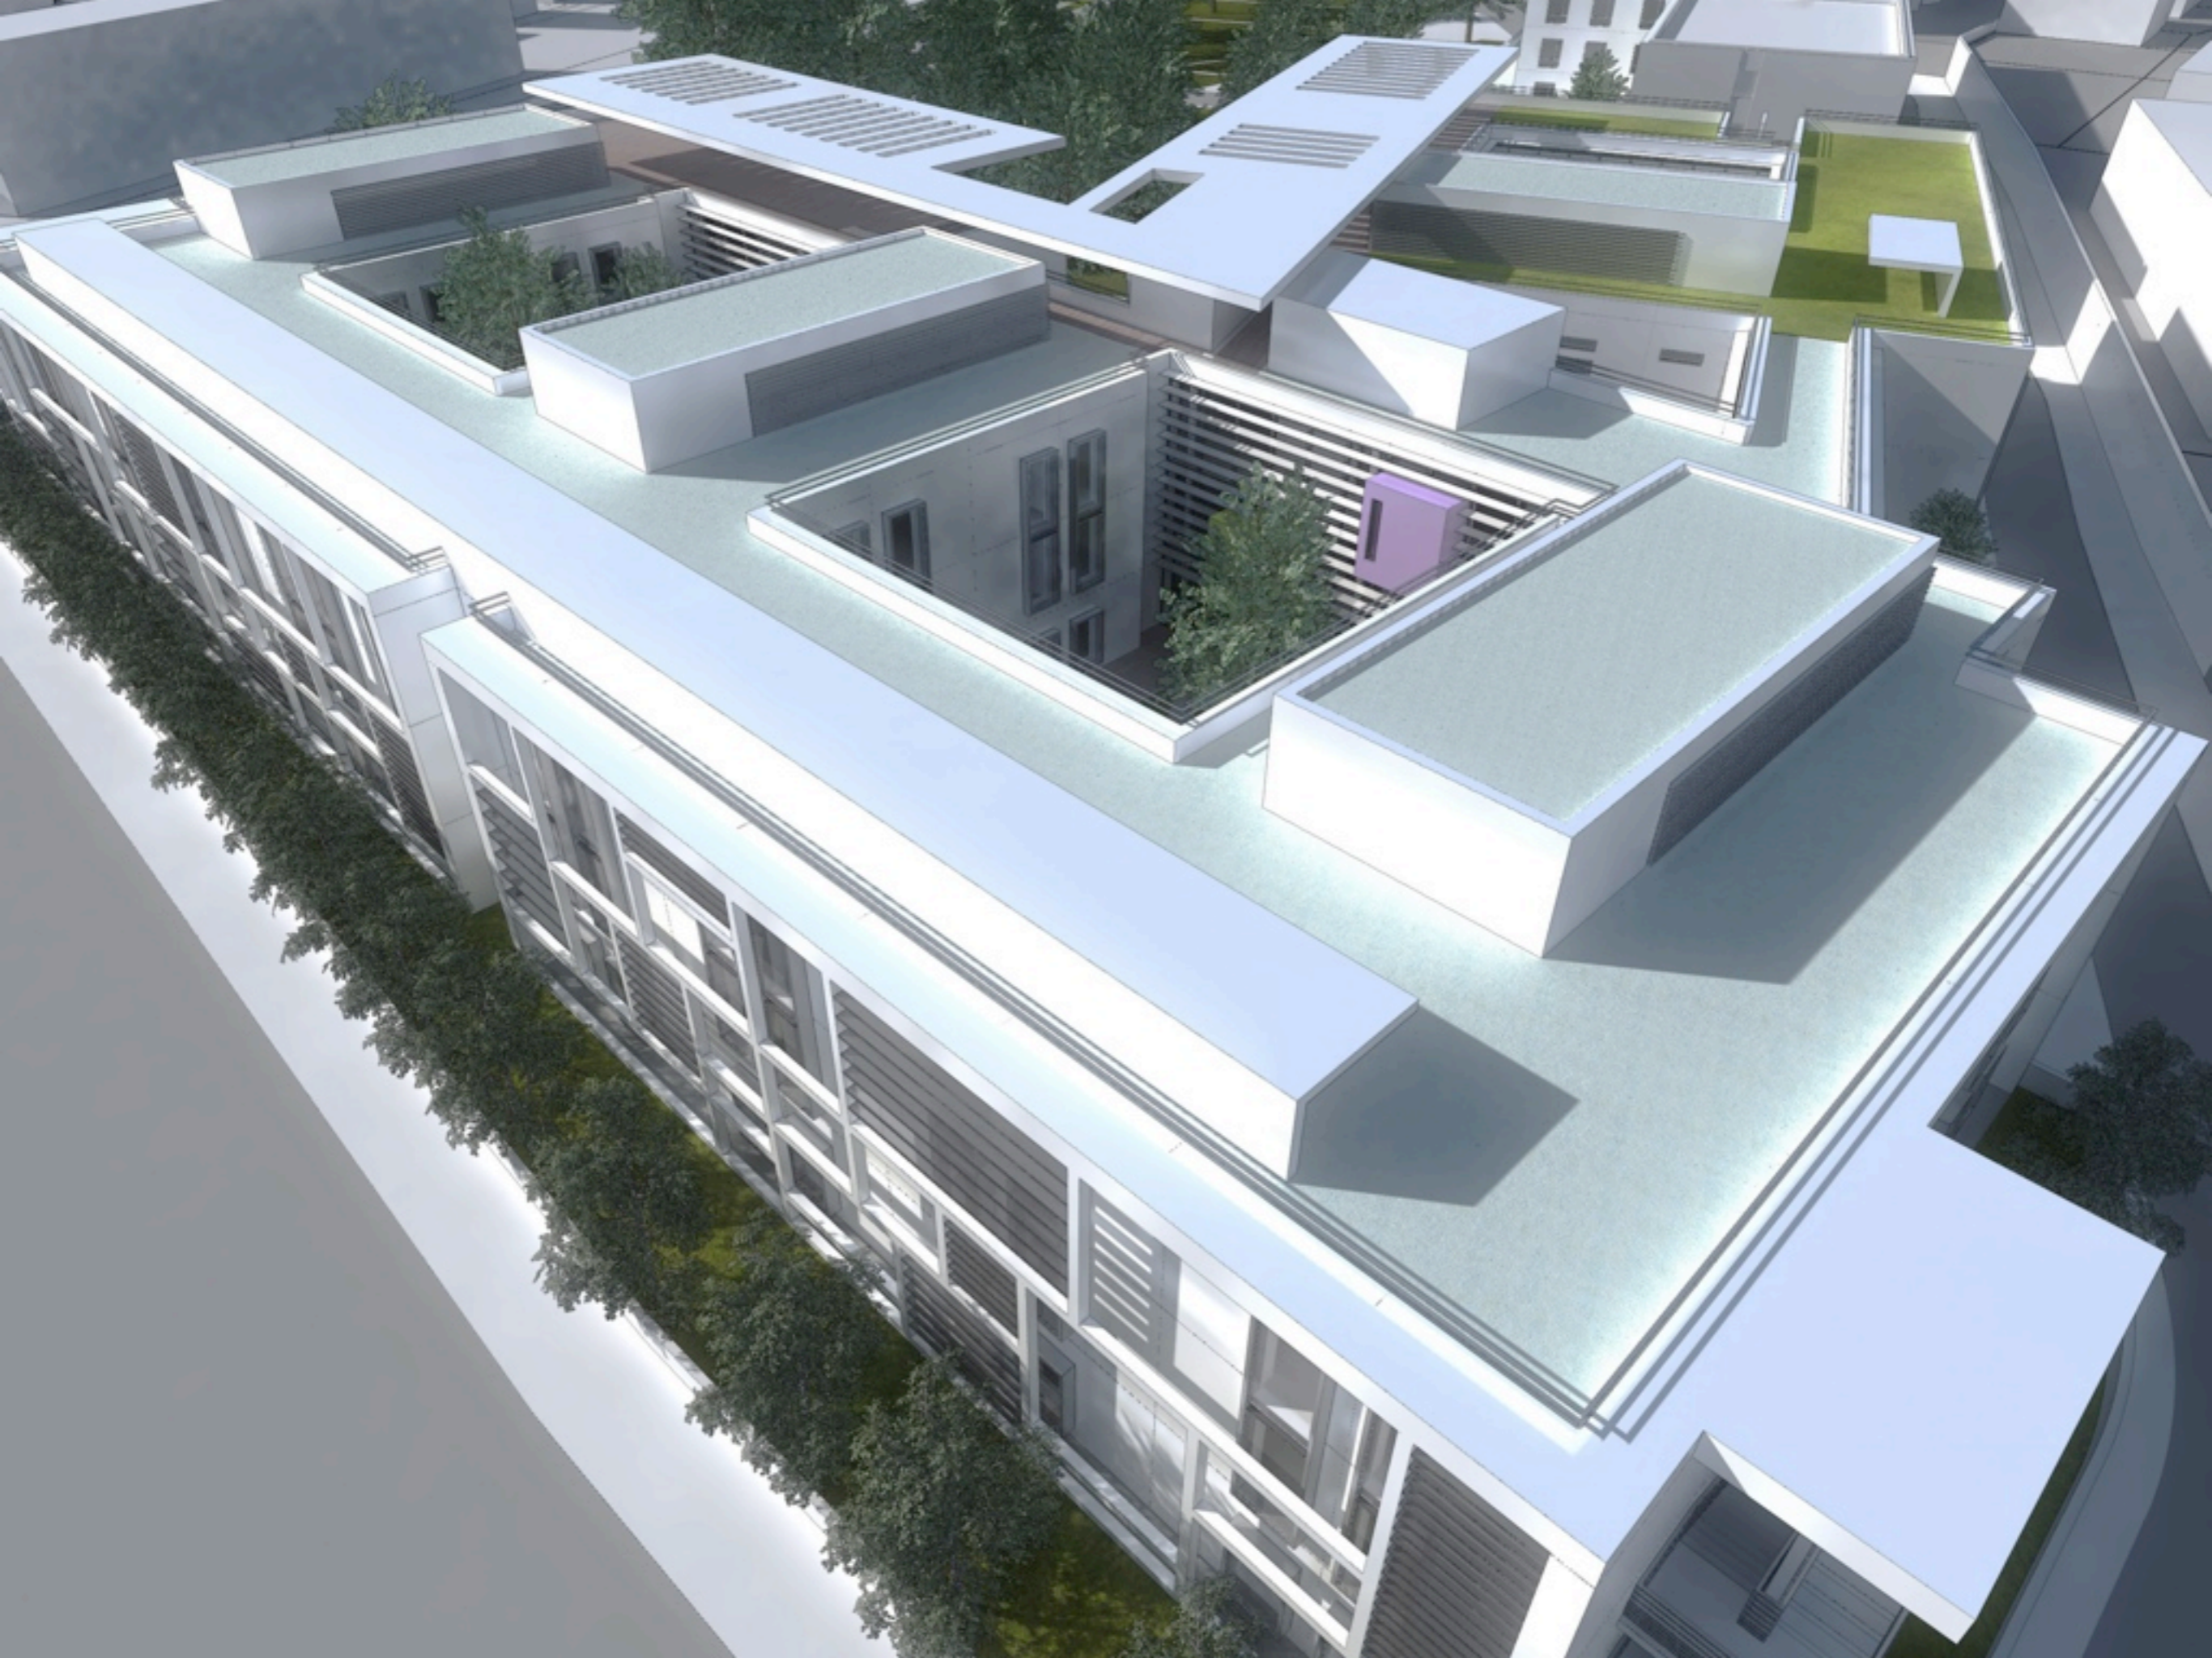

# Nouvel EHPAD

Par Guy BEZ Architecte  
Lauréat du concours

Vues du couloir

Vues du Parc de jour et de nuit

Vues du patio

Vues des salles à manger

Vues des terrasses